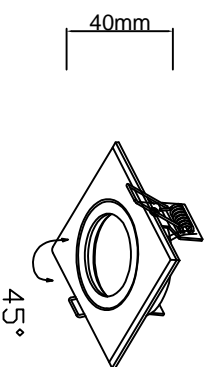

ART.100-Q

12-220V 35W	
GX5.3 GU10 1*MAX35W	
MATERIAL:ALUMINIUM	

82x82mm